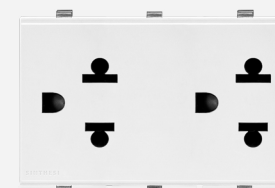

223501
Tomacorriente Duplex
10/16A 250V~ 2P+T

223601
Tomacorriente Duplex Universal
10A-250V~ 15A-127V~ 2P+T