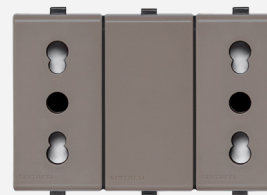

223103
Tomacorriente Bipaso
10/16A 250V~ 2P+T

223203
Tomacorriente Euro
15A 127V~ 2P

223303
Tomacorriente Schuko
16A 250V~ 2P+T

223403
Tomacorriente Duplex
10A 250V~ 2P+T

223503
Tomacorriente Duplex
10/16A 250V~ 2P+T