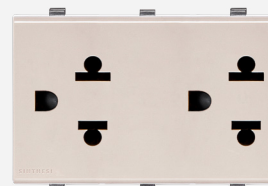

223502
Tomacorriente Duplex
10/16A 250V~ 2P+T

223602
Tomacorriente Duplex Universal
10A-250V~ 15A-127V~ 2P+T